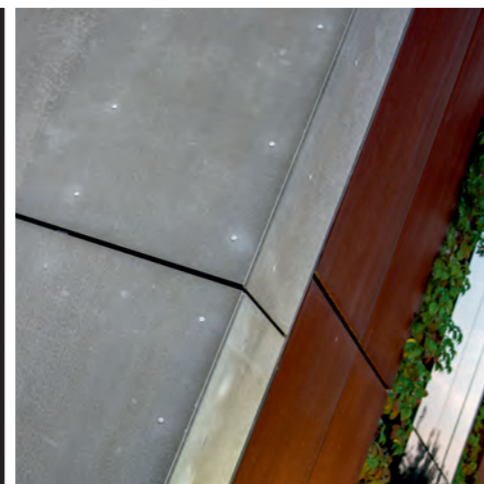

Cementotřísková deska
1000E MOŽNOSTÍ
Cement bonded particleboard
1000S OF POSSIBILITIES

REFERENČNÍ STAVBY
REFERENCE CONSTRUCTIONS

CIDEM Hranice, a.s., divize CETRIS
Nová 223, 753 01 Hranice I - Město, Czech Republic

+420 581 676 111

cetris@cetris.cz

www.cetris.cz

A4/REF/CZ-AN/3000/19-2021

ISO 9001