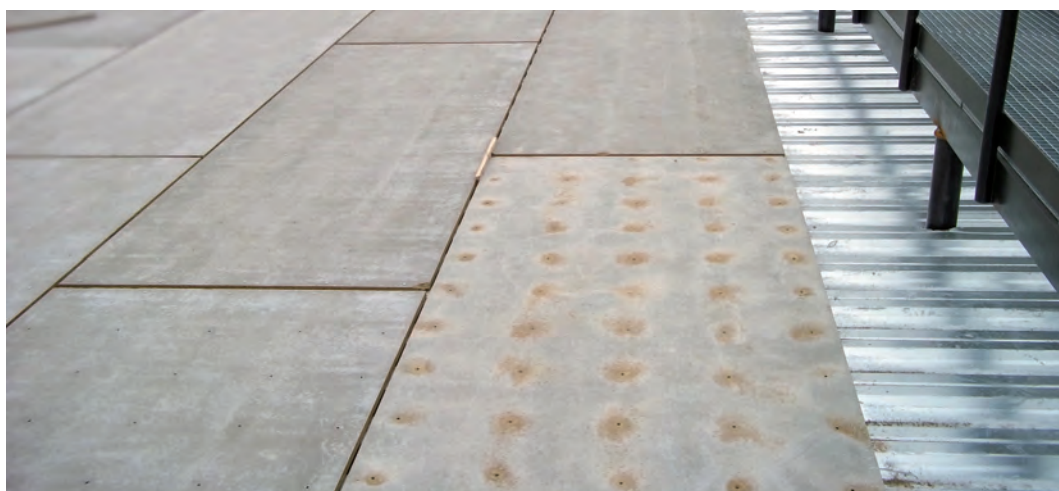

● CETRIS® **BASIC**

2

Střechy / Roofs

Městský stadion, Ostrava
City stadium, Ostrava (CZ)

● CETRIS® **BASIC**

3

Protipožární aplikace / *Fire-resistant applications*

Protipožární podhled v areálu nemocnice Sv. Anny, Brno
Fire-resistant ceiling in St. Anne's University Hospital, Brno (CZ)